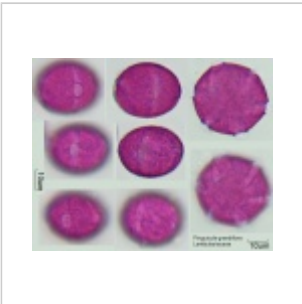

Gattung Pinguicula (*Fettkraut*)

Pollen	25 Stephanocolporatae, 25.14 Pinguicula
Arten	▶ Pinguicula

Pollenklassen der Gattung Pinguicula

- 25 Stephanocolporatae

Pinguicula agnata

(1).jpg 640 × 512

Pinguicula agnata.jpg
640 × 512

Pinguicula esseriana
.jpg 640 × 512

Pinguicula gigantea
(1).jpg 640 × 512

Pinguicula gigantea.jpg
640 × 512

Pinguicula grandiflora
(1).jpg 640 × 512

Pinguicula grandiflora.jpg 640 × 512

Pinguicula moctezumae.jpg 640 × 512

Pollengröße der Gattung Pinguicula

▪ Size medium

Pinguicula agnata
(1).jpg 640 × 512

Pinguicula agnata.jpg
640 × 512

Pinguicula esseriana
.jpg 640 × 512

Pinguicula gigantea
(1).jpg 640 × 512

Pinguicula gigantea.jpg
640 × 512

Pinguicula grandiflora
(1).jpg 640 × 512

Pinguicula
grandiflora.jpg 640 ×
512

Pinguicula
moctezumae.jpg 640 ×
512

Pollenkorndurchmesser. VerySmall < 15; Small 15 bis 25; Medium 26 bis 50; Large 51 bis 100; VeryLarge > 100 µm.