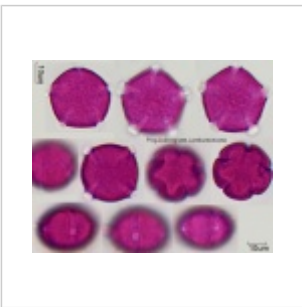

Gattung Pinguicula (*Fettkraut*)

Pollen	25 Stephanocolporatae, 25.14 Pinguicula
Arten	▶ Pinguicula

Pollenklassen der Gattung Pinguicula

- 25 Stephanocolporatae

Pinguicula agnata

(1).jpg 640 × 512

Pinguicula agnata.jpg
640 × 512

Pinguicula esseriana
.jpg 640 × 512

Pinguicula gigantea
(1).jpg 640 × 512

Pinguicula gigantea.jpg
640 × 512

Pinguicula grandiflora
(1).jpg 640 × 512

Pinguicula grandiflora.jpg 640 × 512

Pinguicula moctezumae.jpg 640 × 512

Pollengröße der Gattung Pinguicula

▪ Size medium

Pinguicula agnata
(1).jpg 640 × 512

Pinguicula agnata.jpg
640 × 512

Pinguicula esseriana
.jpg 640 × 512

Pinguicula gigantea
(1).jpg 640 × 512

Pinguicula gigantea.jpg
640 × 512

Pinguicula grandiflora
(1).jpg 640 × 512

Pinguicula
grandiflora.jpg 640 ×
512

Pinguicula
moctezumae.jpg 640 ×
512

Pollenkorndurchmesser. VerySmall < 15; Small 15 bis 25; Medium 26 bis 50; Large 51 bis 100; VeryLarge > 100 µm.