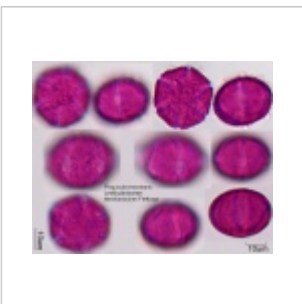

Gattung Pinguicula (*Fettkraut*)

Pollen	25 Stephanocolporatae, 25.14 Pinguicula
Arten	▶ Pinguicula

Pollenklassen der Gattung Pinguicula

- 25 Stephanocolporatae

Pinguicula agnata

(1).jpg 640 × 512

Pinguicula agnata.jpg
640 × 512

Pinguicula esseriana
.jpg 640 × 512

Pinguicula gigantea
(1).jpg 640 × 512

Pinguicula gigantea.jpg
640 × 512

Pinguicula grandiflora
(1).jpg 640 × 512

Pinguicula grandiflora.jpg 640 × 512

Pinguicula moctezumae.jpg 640 × 512

Pollengröße der Gattung Pinguicula

▪ Size medium

Pinguicula agnata
(1).jpg 640 × 512

Pinguicula agnata.jpg
640 × 512

Pinguicula esseriana
.jpg 640 × 512

Pinguicula gigantea
(1).jpg 640 × 512

Pinguicula gigantea.jpg
640 × 512

Pinguicula grandiflora
(1).jpg 640 × 512

Pinguicula
grandiflora.jpg 640 ×
512

Pinguicula
moctezumae.jpg 640 ×
512

Pollenkorndurchmesser. VerySmall < 15; Small 15 bis 25; Medium 26 bis 50; Large 51 bis 100; VeryLarge > 100 µm.