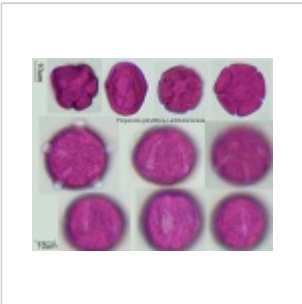

Gattung Pinguicula (*Fettkraut*)

Pollen	25 Stephanocolporatae, 25.14 Pinguicula
Arten	▶ Pinguicula

Pollenklassen der Gattung Pinguicula

- 25 Stephanocolporatae

Pinguicula agnata

(1).jpg 640 × 512

Pinguicula agnata.jpg
640 × 512

Pinguicula esseriana
.jpg 640 × 512

Pinguicula gigantea
(1).jpg 640 × 512

Pinguicula gigantea.jpg
640 × 512

Pinguicula grandiflora
(1).jpg 640 × 512

Pinguicula grandiflora.jpg 640 × 512

Pinguicula moctezumae.jpg 640 × 512

Pollengröße der Gattung Pinguicula

▪ Size medium

Pinguicula agnata
(1).jpg 640 × 512

Pinguicula agnata.jpg
640 × 512

Pinguicula esseriana
.jpg 640 × 512

Pinguicula gigantea
(1).jpg 640 × 512

Pinguicula gigantea.jpg
640 × 512

Pinguicula grandiflora
(1).jpg 640 × 512

Pinguicula
grandiflora.jpg 640 ×
512

Pinguicula
moctezumae.jpg 640 ×
512

Pollenkorndurchmesser. VerySmall < 15; Small 15 bis 25; Medium 26 bis 50; Large 51 bis 100; VeryLarge > 100 µm.