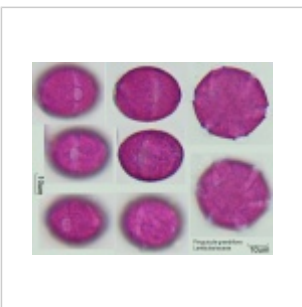

Gattung Pinguicula (*Fettkraut*)

Pollen	25 Stephanocolporatae, 25.14 Pinguicula
Arten	▶ Pinguicula

Pollenklassen der Gattung Pinguicula

- 25 Stephanocolporatae

Pinguicula agnata

(1).jpg 640 × 512

Pinguicula agnata.jpg
640 × 512

Pinguicula esseriana
.jpg 640 × 512

Pinguicula gigantea
(1).jpg 640 × 512

Pinguicula gigantea.jpg
640 × 512

Pinguicula grandiflora
(1).jpg 640 × 512

Pinguicula grandiflora.jpg 640 × 512

Pinguicula moctezumae.jpg 640 × 512

Pollengröße der Gattung Pinguicula

▪ Size medium

Pinguicula agnata
(1).jpg 640 × 512

Pinguicula agnata.jpg
640 × 512

Pinguicula esseriana
.jpg 640 × 512

Pinguicula gigantea
(1).jpg 640 × 512

Pinguicula gigantea.jpg
640 × 512

Pinguicula grandiflora
(1).jpg 640 × 512

Pinguicula
grandiflora.jpg 640 ×
512

Pinguicula
moctezumae.jpg 640 ×
512

Pollenkorndurchmesser. VerySmall < 15; Small 15 bis 25; Medium 26 bis 50; Large 51 bis 100; VeryLarge > 100 µm.